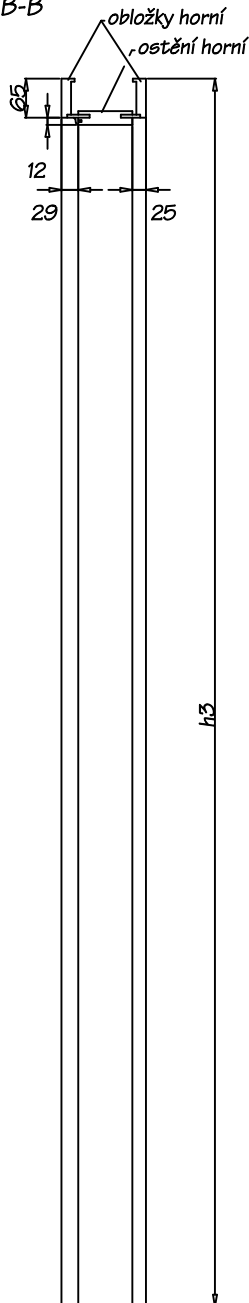

ZÁRUBNĚ OBLOŽKOVÉ FALCOVÉ - jednokřídlové

Základní rozměry

Jmenovitý rozměr	b1	b2	b3	h1	h2	h3
600x1970	605	629	759	1970	1982	2047
700x1970	705	729	859	1970	1982	2047
800x1970	805	829	959	1970	1982	2047
900x1970	905	929	1059	1970	1982	2047

ŘEZ B-B

ŘEZ A-A