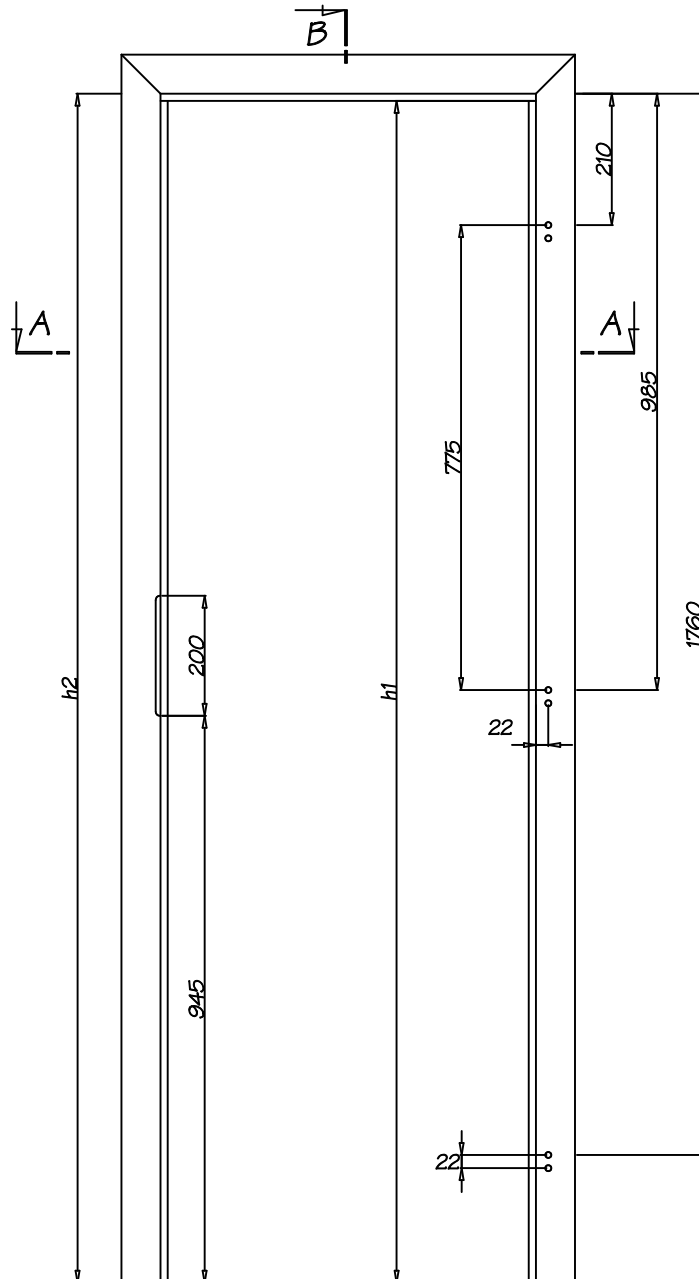

ZÁRUBNĚ OBLOŽKOVÉ FALCOVÉ - jednokřídlové

Základní rozměry

Jmenovitý rozměr	b1	b2	b3	h1	h2	h3
600x1970	605	629	759	1970	1982	2047
700x1970	705	729	859	1970	1982	2047
800x1970	805	829	959	1970	1982	2047
900x1970	905	929	1059	1970	1982	2047

ŘEZ B-B

ŘEZ A-A