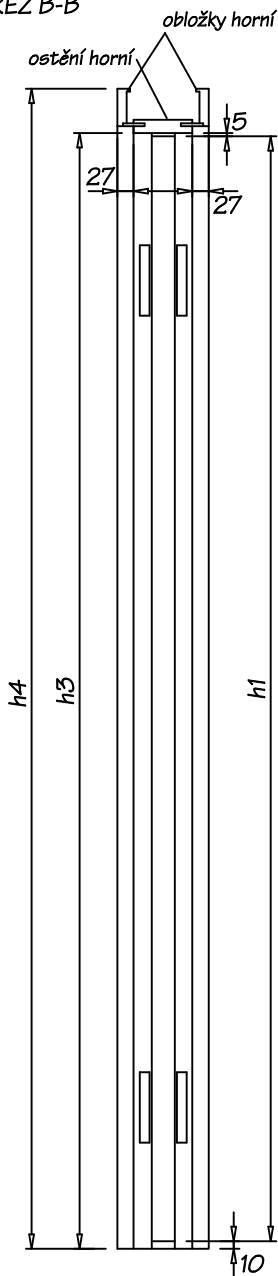

Dveře a zárubně kyvné - dvoukřídlové

Jmen. rozměry	b2	b3	b4	h3	h4	Jmen. rozměry dveří	b1	h1
1250x1970	1201	1255	1409	1970	2047	545x1940	595	1955
1450x1970	1401	1455	1609	1970	2047	645x1940	695	1955
1650x1970	1601	1655	1809	1970	2047	745x1940	795	1955

ŘEZ B-B

ŘEZ A-A