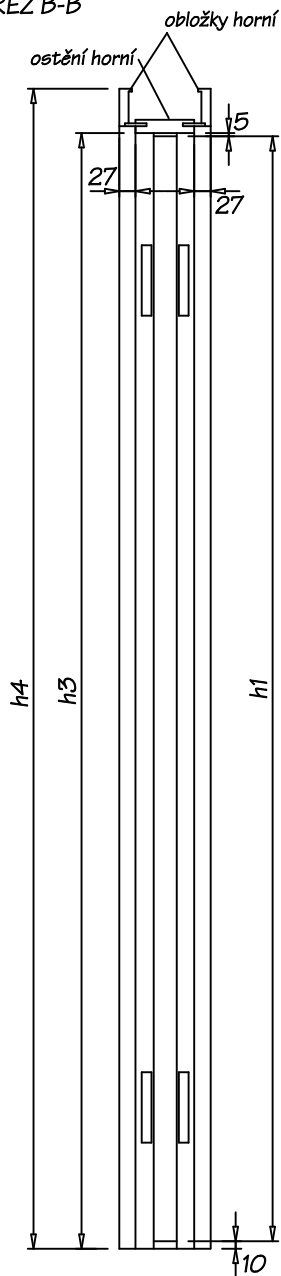

Dveře a zárubně kyvné - jednokřídlové

Jmen. rozměry	b2	b3	b4	h3	h4	Jmen. rozměry dveří	b1	h1
600x1970	578	605	759	1970	2047	520x1940	570	1955
700x1970	678	705	859	1970	2047	620x1940	670	1955
800x1970	778	805	959	1970	2047	720x1940	770	1955

ŘEZ B-B

ŘEZ A-A