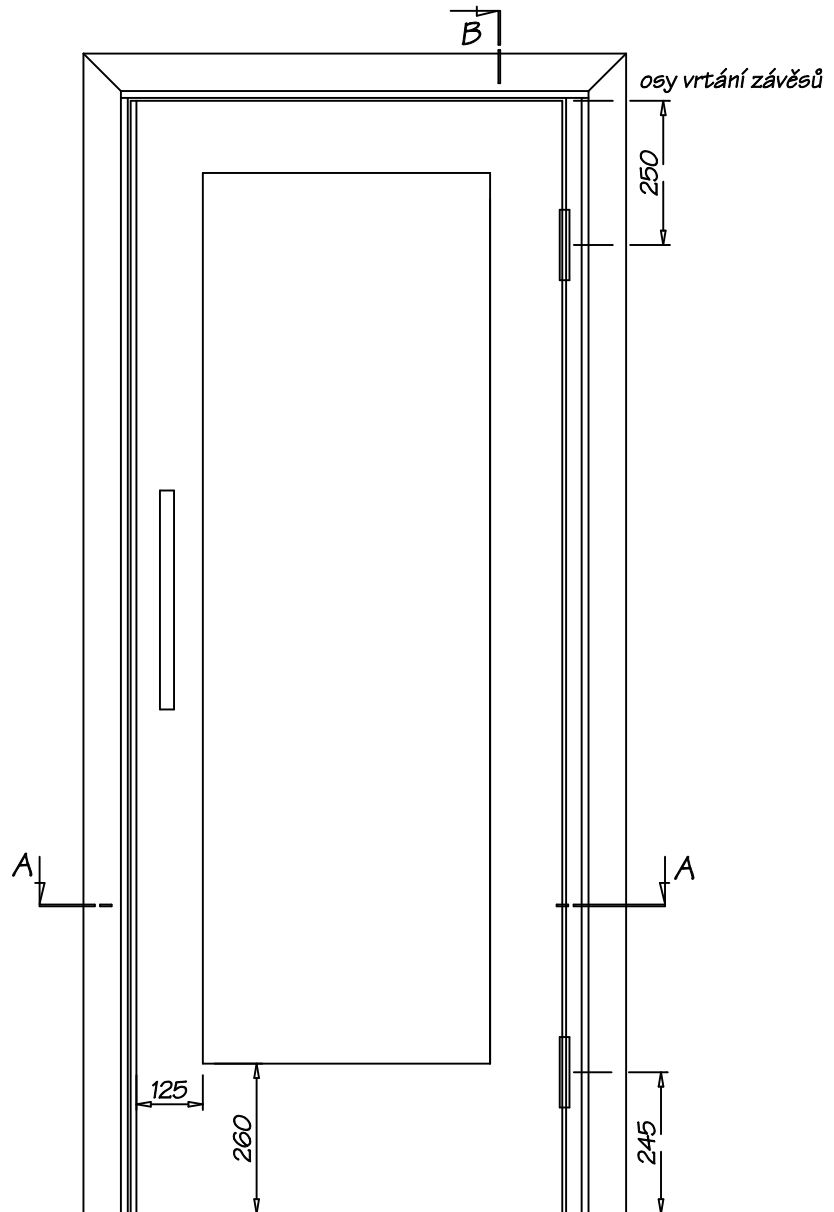

ŘEZ A-A

Dveře a zárubně kyvné - jednokřídlové

Jmen. rozměry	b2	b3	b4	h3	h4	Jmen. rozměry dveří	b1	h1
600x1970	578	605	759	1970	2047	520x1940	570	1955
700x1970	678	705	859	1970	2047	620x1940	670	1955
800x1970	778	805	959	1970	2047	720x1940	770	1955