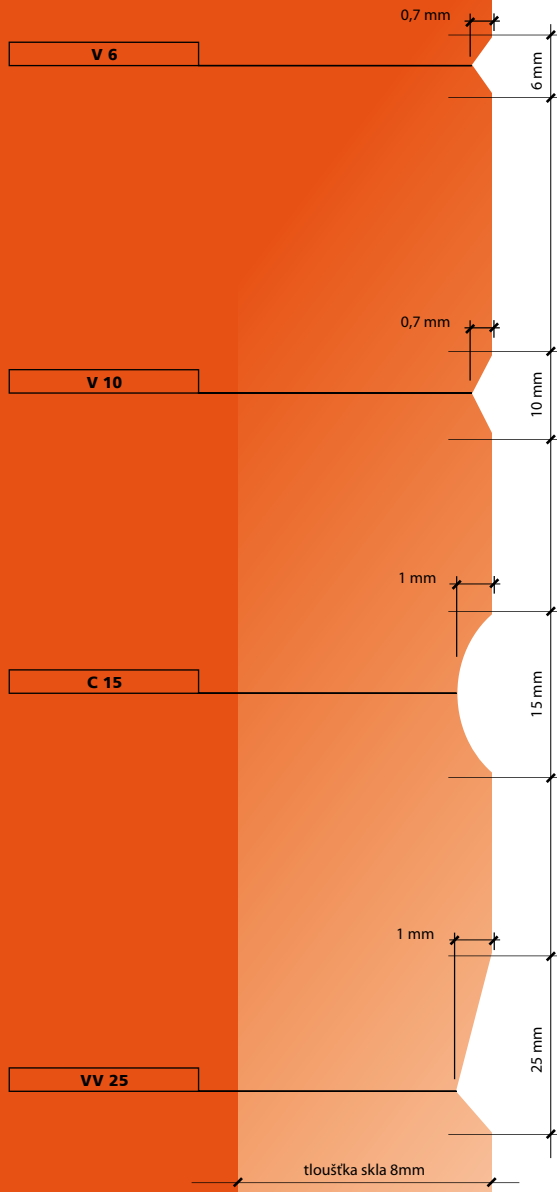

Vzory standardního gravírování