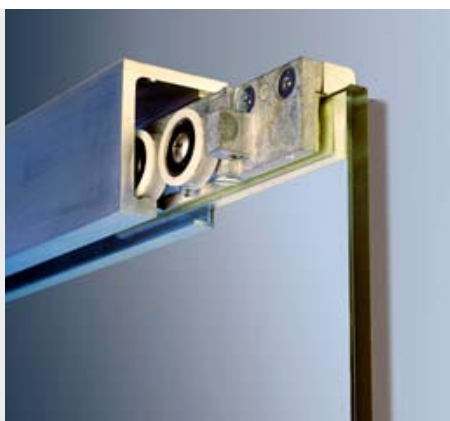

AGILE 50 i AGILE 150

Systém maximálně exponující sklo. Minimální rozměr profilu, umožňující skrytý pohyb vozíčků.